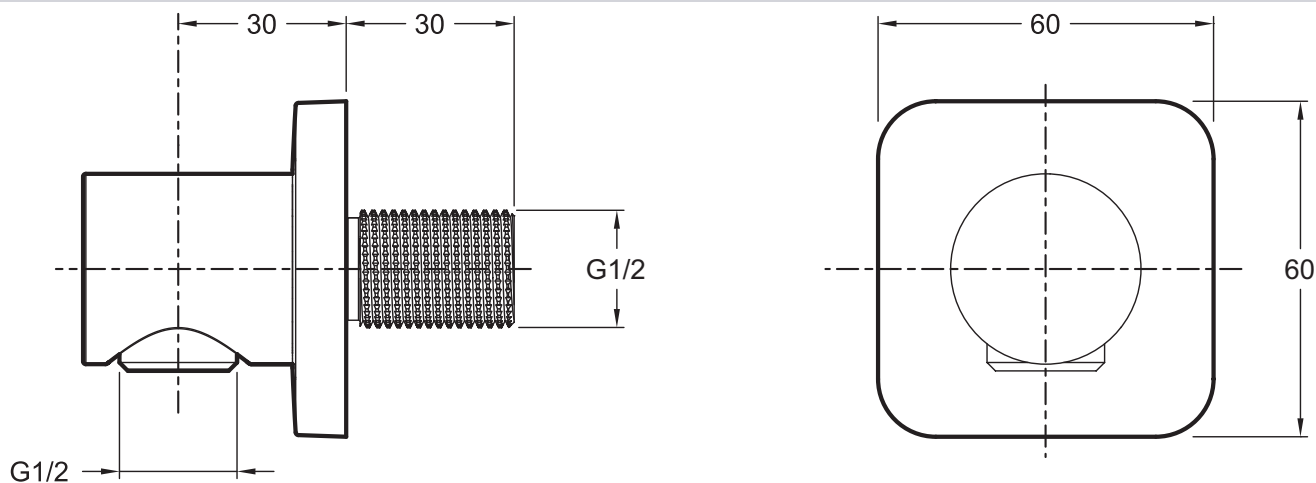

**E8463**

**Collection :** MODULO

**Couleur\* :**

CP - Chrome

### Caractéristiques techniques

- DIMENSIONS : 13,50 x 9 x 6,50 cm
- TYPE D'ACCESSOIRE : Coude de raccordement
- TYPE DE SYSTÈME DE ROBINETTERIE DE BAIN : Avec Système Modulo
- TYPE D'INSTALLATION : Mural
- DESIGN DE ROBINETTERIE DE DOUCHE : HYBRIDE
- Avec clapet anti-retour

### Dessin technique

Descriptif CCTP : Coude de raccordement mural - rosace Hybrid. E8463. Collection : MODULO. DIMENSIONS : 13,50 x 9 x 6,50 cm. TYPE D'INSTALLATION : Mural. TYPE D'ACCESSOIRE : Coude de raccordement. DESIGN DE ROBINETTERIE DE DOUCHE : HYBRIDE. TYPE DE SYSTÈME DE ROBINETTERIE DE BAIN : Avec Système Modulo. Avec clapet anti-retour.