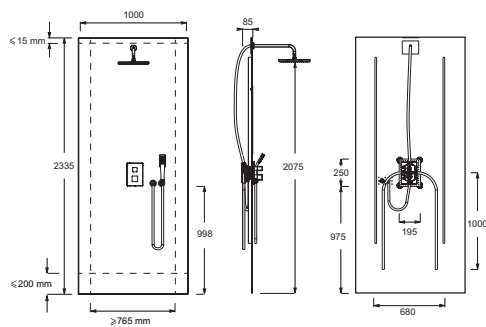

- POIDS : 35 kg
- PRODUIT INCLUS : Robinetterie
- LUMIÈRE D'AMBIANCE (LED) : Sans lumière d'ambiance (LED)
- MITIGEUR : Mitigeur thermostatique encastré avec butée à 38°C
- DIMENSIONS DOUCHE DE TÊTE : Ø 250 cm
- DÉBIT DOUCHETTE À MAIN : 10 l/mn avec limiteur de débit
- LARGEUR DE LA NICHE DE RANGEMENT : 0

Descriptif CCTP : Douche prête-à-poser, sans rangement - En niche. E81303. Collection : ECRIN. DIMENSIONS : 233,50 x 100 x 9 cm. POIDS : 35 kg. TYPE D'INSTALLATION : En niche. PRODUIT INCLUS : Robinetterie. FORME DE LA ROBINETTERIE : Robinetterie ronde. LUMIÈRE D'AMBIANCE (LED) : Sans lumière d'ambiance (LED). REDÉCOUPABLE : Oui (Largeur mini : 79 cm / Hauteur mini : 218,5 cm). MITIGEUR : Mitigeur thermostatique encastré avec butée à 38°C. TYPE DE SYSTÈME : Avec système Modulo. DIMENSIONS DOUCHE DE TÊTE : Ø 250 cm. DÉBIT DOUCHE DE TÊTE : 10 l/mn avec limiteur de débit. DÉBIT DOUCHETTE À MAIN : 10 l/mn avec limiteur de débit. FLEXIBLE : Lisse anti-torsion. LARGEUR DE LA NICHE DE RANGEMENT : 0. DESCRIPTION PRODUIT : Ensemble complet de douche prêt-à-poser revêtu d'un panneau mural avec robinetterie thermostatique.