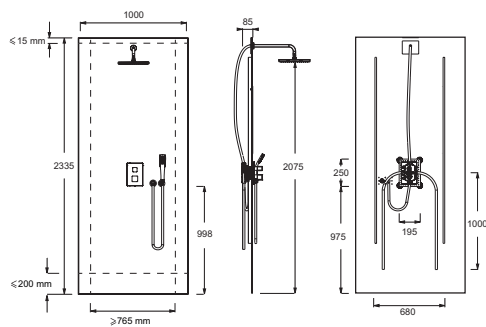

- POIDS : 35 kg
- PRODUIT INCLUS : Robinetterie
- LUMIÈRE D'AMBIANCE (LED) : Sans lumière d'ambiance (LED)
- MITIGEUR : Mitigeur thermostatique encastré avec butée à 38°C
- DIMENSIONS DOUCHE DE TÊTE : 280 x 280 cm
- DÉBIT DOUCHETTE À MAIN : 10 l/mn avec limiteur de débit
- LARGEUR DE LA NICHE DE RANGEMENT : 0

Descriptif CCTP : Douche prête-à-posser, sans rangement - En niche. E81302. Collection : ECRIN. DIMENSIONS : 233,50 x 100 x 9 cm. POIDS : 35 kg. TYPE D'INSTALLATION : En niche. PRODUIT INCLUS : Robinetterie. FORME DE LA ROBINETTERIE : Robinetterie carrée. LUMIÈRE D'AMBIANCE (LED) : Sans lumière d'ambiance (LED). REDÉCOUPABLE : Oui (Largeur mini : 79 cm / Hauteur mini : 218,5 cm). MITIGEUR : Mitigeur thermostatique encastré avec butée à 38°C. TYPE DE SYSTÈME : Avec système Modulo. DIMENSIONS DOUCHE DE TÊTE : 280 x 280 cm. DÉBIT DOUCHE DE TÊTE : 10 l/mn avec limiteur de débit. DÉBIT DOUCHETTE À MAIN : 10 l/mn avec limiteur de débit. FLEXIBLE : Lisse anti-torsion. LARGEUR DE LA NICHE DE RANGEMENT : 0. DESCRIPTION PRODUIT : Ensemble complet de douche prêt-à-posser revêtu d'un panneau mural avec robinetterie thermostatique.