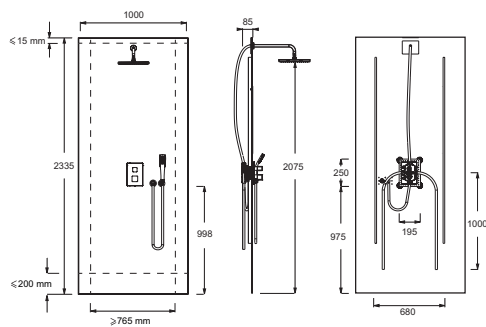

D39 - Granit rubis

Principaux atouts :

Caractéristiques techniques

- DIMENSIONS : 233,50 x 100 x 9 cm
- TYPE D'INSTALLATION : En angle
- FORME DE LA ROBINETTERIE : Robinetterie ronde
- REDÉCOUPABLE : Oui (Largeur mini : 79 cm / Hauteur mini : 218,5 cm)
- TYPE DE SYSTÈME : Avec système Modulo
- DÉBIT DOUCHE DE TÊTE : 10 l/mn avec limiteur de débit
- FLEXIBLE : Lisse anti-torsion
- DESCRIPTION PRODUIT : Ensemble complet de douche prêt-à-posér revêtu d'un panneau mural avec robinetterie thermostatique

- POIDS : 35 kg
- PRODUIT INCLUS : Robinetterie
- LUMIÈRE D'AMBIANCE (LED) : Sans lumière d'ambiance (LED)
- MITIGEUR : Mitigeur thermostatique encastré avec butée à 38°C
- DIMENSIONS DOUCHE DE TÊTE : Ø 250 cm
- DÉBIT DOUCHETTE À MAIN : 10 l/mn avec limiteur de débit
- LARGEUR DE LA NICHE DE RANGEMENT : 0

Descriptif CCTP : Douche prête-à-posér, sans rangement - En angle. E81301. Collection : ECRIN. DIMENSIONS : 233,50 x 100 x 9 cm. POIDS : 35 kg. TYPE D'INSTALLATION : En angle. PRODUIT INCLUS : Robinetterie. FORME DE LA ROBINETTERIE : Robinetterie ronde. LUMIÈRE D'AMBIANCE (LED) : Sans lumière d'ambiance (LED). REDÉCOUPABLE : Oui (Largeur mini : 79 cm / Hauteur mini : 218,5 cm). MITIGEUR : Mitigeur thermostatique encastré avec butée à 38°C. TYPE DE SYSTÈME : Avec système Modulo. DIMENSIONS DOUCHE DE TÊTE : Ø 250 cm. DÉBIT DOUCHE DE TÊTE : 10 l/mn avec limiteur de débit. DÉBIT DOUCHETTE À MAIN : 10 l/mn avec limiteur de débit. FLEXIBLE : Lisse anti-torsion. LARGEUR DE LA NICHE DE RANGEMENT : 0. DESCRIPTION PRODUIT : Ensemble complet de douche prêt-à-posér revêtu d'un panneau mural avec robinetterie thermostatique.