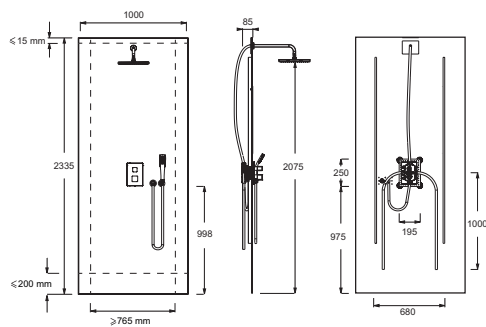

- POIDS : 35 kg
- PRODUIT INCLUS : Robinetterie
- LUMIÈRE D'AMBIANCE (LED) : Sans lumière d'ambiance (LED)
- MITIGEUR : Mitigeur thermostatique encastré avec butée à 38°C
- DIMENSIONS DOUCHE DE TÊTE : 280 x 280 cm
- DÉBIT DOUCHETTE À MAIN : 10 l/mn avec limiteur de débit
- LARGEUR DE LA NICHE DE RANGEMENT : 0

Descriptif CCTP : Douche prête-à-posér, sans rangement - En angle. E81300. Collection : ECRIN. DIMENSIONS : 233,50 x 100 x 9 cm. POIDS : 35 kg. TYPE D'INSTALLATION : En angle. PRODUIT INCLUS : Robinetterie. FORME DE LA ROBINETTERIE : Robinetterie carrée. LUMIÈRE D'AMBIANCE (LED) : Sans lumière d'ambiance (LED). REDÉCOUPABLE : Oui (Largeur mini : 79 cm / Hauteur mini : 218,5 cm). MITIGEUR : Mitigeur thermostatique encastré avec butée à 38°C. TYPE DE SYSTÈME : Avec système Modulo. DIMENSIONS DOUCHE DE TÊTE : 280 x 280 cm. DÉBIT DOUCHE DE TÊTE : 10 l/mn avec limiteur de débit. DÉBIT DOUCHETTE À MAIN : 10 l/mn avec limiteur de débit. FLEXIBLE : Lisse anti-torsion. LARGEUR DE LA NICHE DE RANGEMENT : 0. DESCRIPTION PRODUIT : Ensemble complet de douche prêt-à-posér revêtu d'un panneau mural avec robinetterie thermostatique.