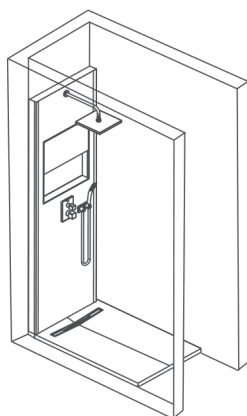

E80303

Collection : ECRIN

Couleur* :

Principaux atouts :

Caractéristiques techniques

- DIMENSIONS : 233,50 x 100 x 9 cm
- TYPE D'INSTALLATION : En niche
- FORME DE LA ROBINETTERIE : Robinetterie ronde
- REDÉCOUPABLE : Oui (Largeur mini : 79 cm / Hauteur mini : 218,5 cm)
- TYPE DE SYSTÈME : Avec système Modulo
- DÉBIT DOUCHE DE TÊTE : 10 l/mn avec limiteur de débit
- FLEXIBLE : Lisse anti-torsion
- CAPACITÉ DE RANGEMENT DE LA NICHE : une vingtaine de flacons

Bénéfices consommateurs

- ESTHÉTIQUE : Avec son design épuré, Écrin fait de votre salle de bains un espace agréable à vivre et tendance.
- Grâce à sa robinetterie encastrée, fini les flexibles disgracieux !
- CAPACITÉ DE RANGEMENT : Écrin offre un système de rangement inédit pour accueillir vos produits de toilette !
- Cet espace composé de deux niches, une ouverte et une fermée, permet de garder à portée de mains les produits du quotidien et de dissimuler les produits de réassort et de stockage.
- REDÉCOUPABLE : Largeur et hauteur redécoupables pour une meilleure adaptation à l'espace de douche
- ENTRETIEN RAPIDE : Equipé en revêtement Panolux, Écrin est facile à nettoyer grâce à sa surface lisse et à l'absence de joints de carrelage à entretenir

Produits complémentaires

- Receveurs FLIGHT
- PANOLUX

- POIDS : 35 kg
- PRODUIT INCLUS : Robinetterie
- LUMIÈRE D'AMBIANCE (LED) : Sans lumière d'ambiance (LED)
- MITIGEUR : Mitigeur thermostatique encastré avec butée à 38°C
- DIMENSIONS DOUCHE DE TÊTE : Ø 250 cm
- DÉBIT DOUCHETTE À MAIN : 10 l/mn avec limiteur de débit
- LARGEUR DE LA NICHE DE RANGEMENT : 57 cm
- DESCRIPTION PRODUIT : Ensemble complet de douche prêt-à-posers revêtu d'un panneau mural avec robinetterie thermostatique et rangements encastrés

Bénéfices installateurs