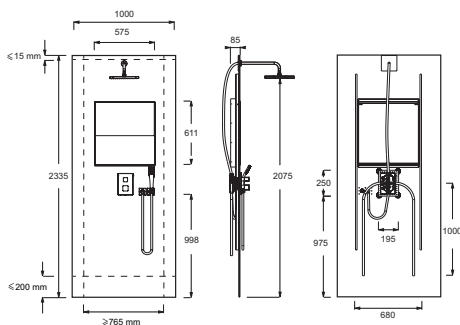

- POIDS : 35 kg
- PRODUIT INCLUS : Robinetterie
- LUMIÈRE D'AMBIANCE (LED) : Sans lumière d'ambiance (LED)
- MITIGEUR : Mitigeur thermostatique encastré avec butée à 38°C
- DIMENSIONS DOUCHE DE TÊTE : 280 x 280 cm
- DÉBIT DOUCHETTE À MAIN : 10 l/mn avec limiteur de débit
- LARGEUR DE LA NICHE DE RANGEMENT : 57 cm
- DESCRIPTION PRODUIT : Ensemble complet de douche prêt-à-posser revêtu d'un panneau mural avec robinetterie thermostatique et rangements encastrés

Descriptif CCTP : Douche prête-à-posser, avec rangement - En niche. E80302. Collection : ECRIN. DIMENSIONS : 233,50 x 100 x 9 cm. POIDS : 35 kg. TYPE D'INSTALLATION : En niche. PRODUIT INCLUS : Robinetterie. FORME DE LA ROBINETTERIE : Robinetterie carrée. LUMIÈRE D'AMBIANCE (LED) : Sans lumière d'ambiance (LED). REDÉCOUPABLE : Oui (Largeur mini : 79 cm / Hauteur mini : 218,5 cm). MITIGEUR : Mitigeur thermostatique encastré avec butée à 38°C. TYPE DE SYSTÈME : Avec système Modulo. DIMENSIONS DOUCHE DE TÊTE : 280 x 280 cm. DÉBIT DOUCHE DE TÊTE : 10 l/mn avec limiteur de débit. DÉBIT DOUCHETTE À MAIN : 10 l/mn avec limiteur de débit. FLEXIBLE : Lisse anti-torsion. LARGEUR DE LA NICHE DE RANGEMENT : 57 cm. CAPACITÉ DE RANGEMENT DE LA NICHE : une vingtaine de flacons. DESCRIPTION PRODUIT : Ensemble complet de douche prêt-à-posser revêtu d'un panneau mural avec robinetterie thermostatique et rangements encastrés.