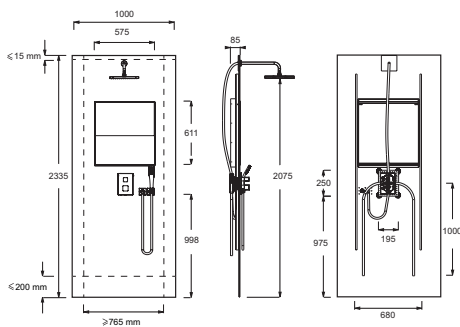

En angle	X mm	
	Mini	Maxi
E80300	780	1000
E803001		
E80301		
E803011		
E80304		
E803041		
E80305		
E803051		

Descriptif CCTP : Douche prête-à-poser, avec rangement - En angle. E80300. Collection : ECRIN. DIMENSIONS : 233,50 x 100 x 9 cm. POIDS : 35 kg. TYPE D'INSTALLATION : En angle. COMPENSATION MURALE EN MM : 20. PRODUIT INCLUS : Robinetterie. FORME DE LA ROBINETTERIE : Robinetterie carrée. LUMIÈRE D'AMBIANCE (LED) : Sans lumière d'ambiance (LED). REDÉCOUPABLE : Oui (Largeur mini : 79 cm / Hauteur mini : 218,5 cm). MITIGEUR : Mitigeur thermostatique encastré avec butée à 38°C. TYPE DE SYSTÈME : Avec système Modulo. DIMENSIONS DOUCHE DE TÊTE : 280 x 280 cm. DÉBIT DOUCHE DE TÊTE : 10 l/mn avec limiteur de débit. DÉBIT DOUCHETTE À MAIN : 10 l/mn avec limiteur de débit. FLEXIBLE : Lisse anti-torsion. LARGEUR DE LA NICHE DE RANGEMENT : 57 cm. CAPACITÉ DE RANGEMENT DE LA NICHE : une vingtaine de flacons. DESCRIPTION PRODUIT : Ensemble complet de douche prêt-à-poser revêtu d'un panneau mural avec robinetterie thermostatique et rangements encastrés.