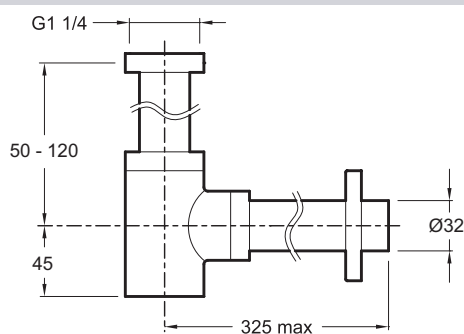

E78297

Collection : Hors collection

Couleur* :

CP - Chrome

Caractéristiques techniques

• POIDS : 0,6 kg

• TYPE D'ACCESSOIRE : Siphon

Bénéfices installateurs

• INSTALLATION SIMPLE : Réglable en hauteur, avec rosace murale

Dessin technique

Descriptif CCTP : Siphon "design", modèle court. E78297. Collection : Hors collection. POIDS : 0,6 kg. TYPE D'ACCESSOIRE : Siphon.