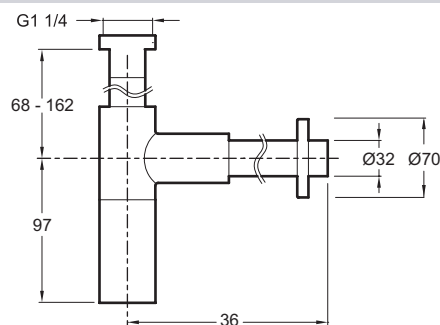

### Caractéristiques techniques

• POIDS : 1 kg

• TYPE D'ACCESSOIRE : Siphon

### Dessin technique

Descriptif CCTP : Siphon "design", modèle long. E78291. Collection : Hors collection. POIDS : 1 kg. TYPE D'ACCESSOIRE : Siphon.