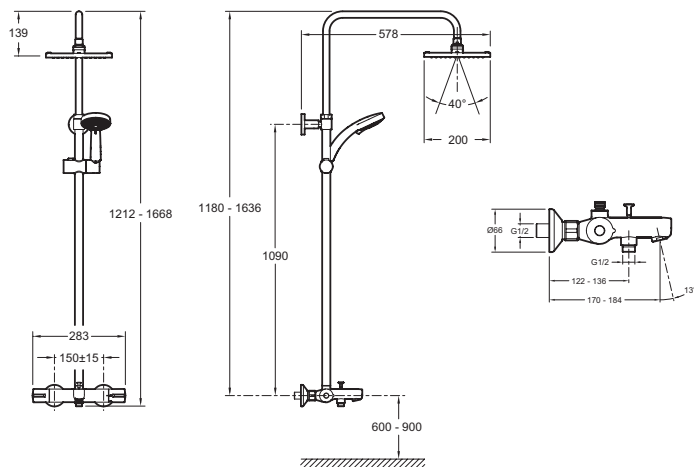

Collection : JULY

Couleur* :

CP - Chrome

Principaux atouts :

Caractéristiques techniques

- DIMENSIONS : 20 x 20 cm
- NORMES ET RÉGLEMENTATIONS : ACS
- MITIGEUR : THERMOSTATIQUE
- DESIGN DE ROBINETTERIE DE BAIN : Carrée
- CLAPET ANTI-RETOUR : Oui
- CORPS TIÈDE : Oui
- Douche de tête carrée 200 mm (débit : 10 l/mn)
- Butée de sécurité à 37°C. Température maxi inférieure à 50°C
- Flexible de douche lisse anti-torsion 1750 mm
- Corps tiède
- TYPE D'INSTALLATION : Mural
- AVEC OU SANS ROBINETTERIE : AVEC ROBINETTERIE
- FORME DE LA DOUCHE DE TÊTE : Carrée
- BUTÉE DE SÉCURITÉ : 37°C
- DÉBIT DOUCHETTE : 10 l/mn
- Colonne bain-douche avec mitigeur thermostatique et douche de tête carrée
- Inverseur intégré douche de tête - bain et verrouillable bain - douche
- Clapets anti-retour sur les alimentations
- Douchette à main Citrus Ø 90 mm - 4 jets (débit : 10 l/mn)

Bénéfices installateurs

- AJUSTEMENT : Canne ajustable au montage

Dessin technique

Descriptif CCTP : Colonne bain-douche thermostatique. E78192. Collection : JULY. DIMENSIONS : 20 x 20 cm. TYPE D'INSTALLATION : Mural. NORMES ET RÉGLEMENTATIONS : ACS. AVEC OU SANS ROBINETTERIE : AVEC ROBINETTERIE. MITIGEUR : THERMOSTATIQUE. FORME DE LA DOUCHE DE TÊTE : Carrée. DESIGN DE ROBINETTERIE DE BAIN : Carrée. BUTÉE DE SÉCURITÉ : 37°C. CLAPET ANTI-RETOUR : Oui. DÉBIT DOUCHETTE : 10 l/mn. CORPS TIÈDE : Oui. Colonne bain-douche avec mitigeur thermostatique et douche de tête carrée. Douche de tête carrée 200 mm (débit : 10 l/mn). Inverseur intégré douche de tête - bain et verrouillable bain - douche. Butée de sécurité à 37°C. Température maxi inférieure à 50°C. Clapets anti-retour sur les alimentations. Flexible de douche lisse anti-torsion 1750 mm. Douchette à main Citrus Ø 90 mm - 4 jets (débit : 10 l/mn). Corps tiède.