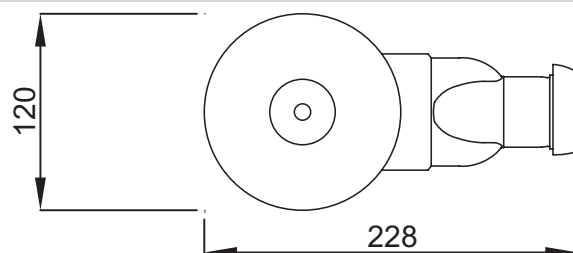

E78168

Collection : Hors collection

Couleur* :

00 - Blanc

CP - Chrome

Caractéristiques techniques

- POIDS : 0,3 kg
- TYPE D'ACCESSOIRE : Bonde
- Encombrement réduit 58 mm
- DIAMÈTRE DE BONDE (CM) : 90 mm
- Débit 36 l/mn

Bénéfices consommateurs

- Capot ABS chromé

Dessin technique

Descriptif CCTP : Bonde extra-plate. E78168. Collection : Hors collection. POIDS : 0,3 kg. DIAMÈTRE DE BONDE (CM) : 90 mm. TYPE D'ACCESSOIRE : Bonde. Débit 36 l/mn. Encombrement réduit 58 mm.