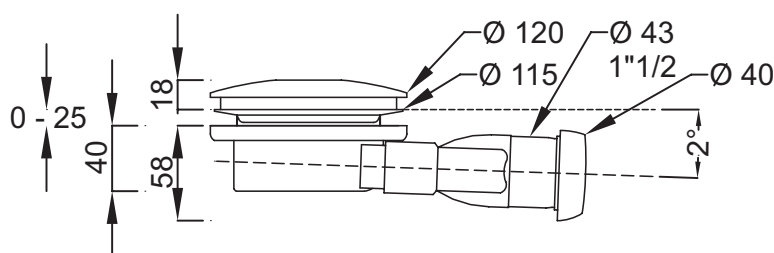

E78168

Collection : Hors collection

Couleur* :

00 - Blanc

CP - Chrome

Caractéristiques techniques

- POIDS : 0,3 kg
- TYPE D'ACCESSOIRE : Bonde
- Encombrement réduit 58 mm
- DIAMÈTRE DE BONDE (CM) : 90 mm
- Débit 36 l/mn

Bénéfices consommateurs

- Capot ABS chromé

Dessin technique

Descriptif CCTP : Bonde extra-plate. E78168. Collection : Hors collection. POIDS : 0,3 kg. DIAMÈTRE DE BONDE (CM) : 90 mm. TYPE D'ACCESSOIRE : Bonde. Débit 36 l/mn. Encombrement réduit 58 mm.