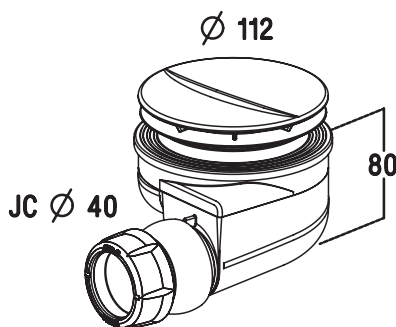

E78161

Collection : Hors collection

Couleur* :

CP - Chrome

Principaux atouts :

Caractéristiques techniques

- POIDS : 1 kg
- TYPE D'ACCESSOIRE : Bonde
- Débit 54 l/mn
- DIAMÈTRE DE BONDE (CM) : 90 mm
- Sortie horizontale

Bénéfices consommateurs

- Capot ABS chromé

Dessin technique

Descriptif CCTP : Bonde siphonée. E78161. Collection : Hors collection. POIDS : 1 kg. DIAMÈTRE DE BONDE (CM) : 90 mm. TYPE D'ACCESSOIRE : Bonde. Sortie horizontale. Débit 54 l/mn.