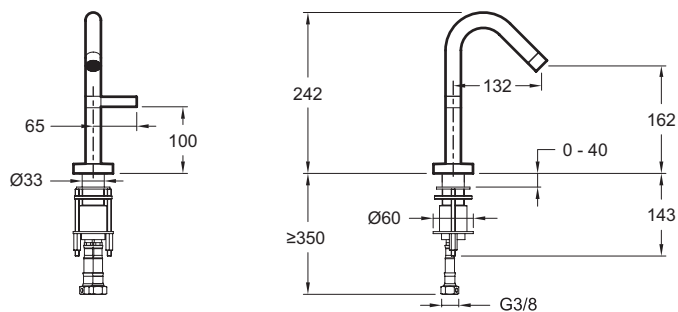

**E78130**

**Collection :** LEONIE

**Couleur\* :**

CP - Chrome

**Principaux atouts :**

**Caractéristiques techniques**

- POIDS : 1,4 kg
- DÉBIT (L/MN SOUS 3 BARS) : 6 l/mn
- MÉCANISME : Cartouche séquentielle
- GARANTIE MÉCANISME : 5 ans
- TYPE : Mitigeur
- RACCORDS : Avec flexibles d'alimentation
- TYPE D'INSTALLATION : 1 trou

**Dessin technique**

Descriptif CCTP : Mitigeur lavabo. E78130. Collection : LEONIE. POIDS : 1,4 kg. TYPE : Mitigeur. DÉBIT (L/MN SOUS 3 BARS) : 6 l/mn. RACCORDS : Avec flexibles d'alimentation. MÉCANISME : Cartouche séquentielle. TYPE D'INSTALLATION : 1 trou. GARANTIE MÉCANISME : 5 ans.