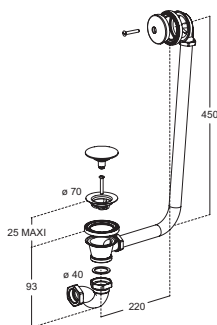

E7807

Collection : Hors collection

Couleur* :

CP - Chrome

Caractéristiques techniques

- POIDS : 1,8 kg
- TABLIER ASSOCIÉ EN OPTION : Non
- BAIGNOIRE DEUX PLACES : Non
- TYPES D'ACCESSOIRE : Vidage
- PARE-BAIN ASSOCIÉ EN OPTION : Non
- EQUIPABLE EN BALNÉO : Non

Dessin technique

Descriptif CCTP : Vidage baignoire. E7807. Collection : Hors collection. POIDS : 1,8 kg. TYPES D'ACCESSOIRE : Vidage. TABLIER ASSOCIÉ EN OPTION : Non. PARE-BAIN ASSOCIÉ EN OPTION : Non. BAIGNOIRE DEUX PLACES : Non. EQUIPABLE EN BALNÉO : Non.