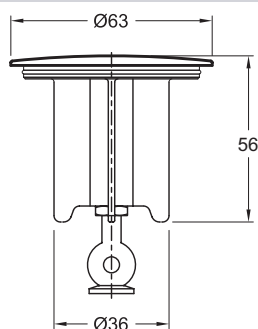

E78000

Collection : Hors collection

Couleur* :

CP - Chrome

Caractéristiques techniques

- TYPE D'ACCESSOIRE : Clapet de bonde

Dessin technique

Descriptif CCTP : Clapet de bonde. E78000. Collection : Hors collection. TYPE D'ACCESSOIRE : Clapet de bonde.