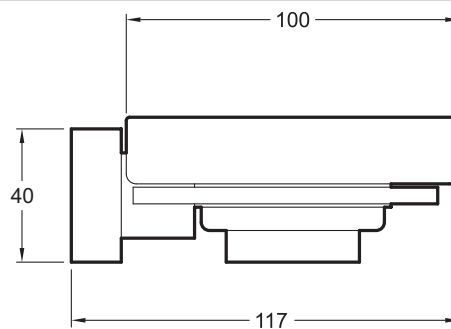

E77868

Collection : EO

Couleur* :

CP - Chrome

Caractéristiques techniques

- DIMENSIONS : 17 x 11,70 x 4,40 cm
- TYPE D'INSTALLATION : Mural
- POIDS : 0,8 kg
- PRODUIT INCLUS : Kit de fixation

Bénéfices installateurs

- Kit de fixation fourni

Dessin technique

Descriptif CCTP : Porte-savon. E77868. Collection : EO. DIMENSIONS : 17 x 11,70 x 4,40 cm. POIDS : 0,8 kg. TYPE D'INSTALLATION : Mural. PRODUIT INCLUS : Kit de fixation.