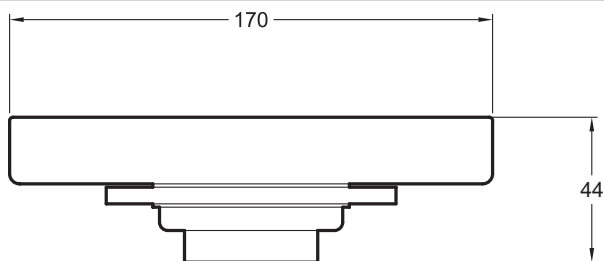

E77868

Collection : EO

Couleur* :

CP - Chrome

Caractéristiques techniques

- DIMENSIONS : 17 x 11,70 x 4,40 cm
- TYPE D'INSTALLATION : Mural
- POIDS : 0,8 kg
- PRODUIT INCLUS : Kit de fixation

Bénéfices installateurs

- Kit de fixation fourni

Dessin technique

Descriptif CCTP : Porte-savon. E77868. Collection : EO. DIMENSIONS : 17 x 11,70 x 4,40 cm. POIDS : 0,8 kg. TYPE D'INSTALLATION : Mural. PRODUIT INCLUS : Kit de fixation.