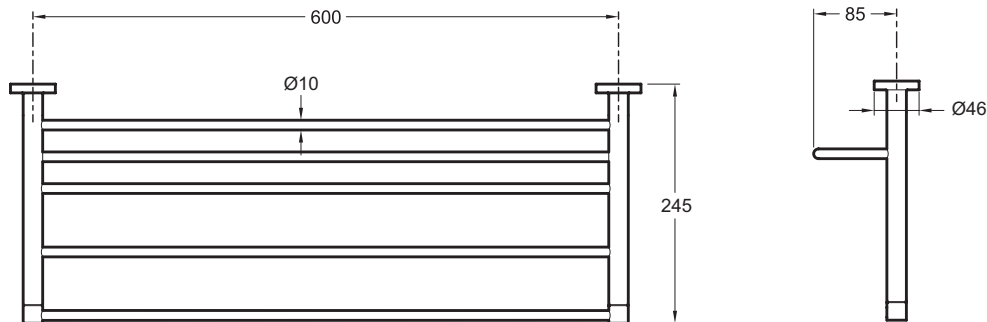

E77832

Collection : E0

Couleur* :

CP - Chrome

Caractéristiques techniques

- TYPE D'INSTALLATION : Mural
- PRODUIT INCLUS : Kit de fixation

Bénéfices installateurs

- Kit de fixation murale

Dessin technique

Descriptif CCTP : Rack à serviettes. E77832. Collection : E0. TYPE D'INSTALLATION : Mural. PRODUIT INCLUS : Kit de fixation.