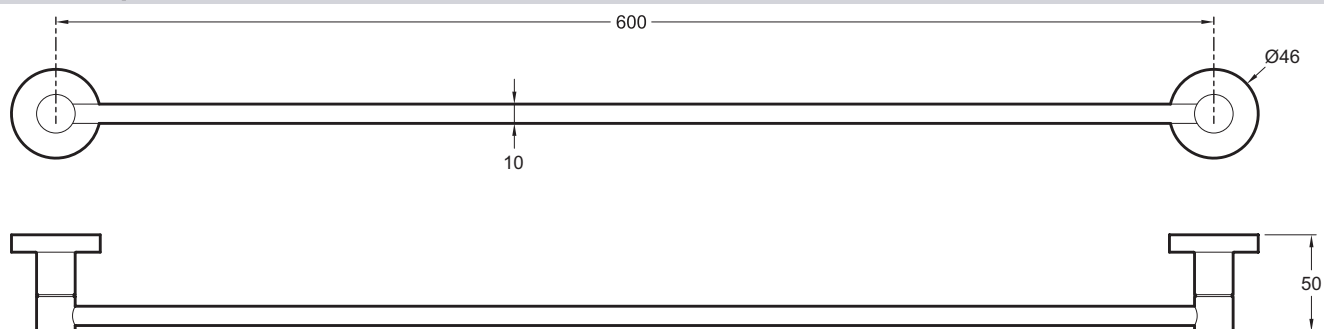

Collection : E0

Couleur* :

CP - Chrome

Dessin technique

Descriptif CCTP : Barre porte-serviettes murale. E77828. Collection : E0.