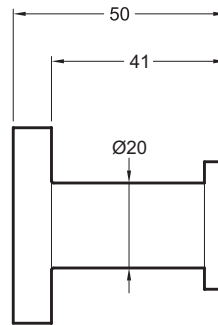

E77826

Collection : E0

Couleur* :

CP - Chrome

Caractéristiques techniques

- PRODUIT INCLUS : Kit de fixation

Bénéfices installateurs

- Kit de fixation fourni

Dessin technique

Descriptif CCTP : Patère. E77826. Collection : E0. PRODUIT INCLUS : Kit de fixation.