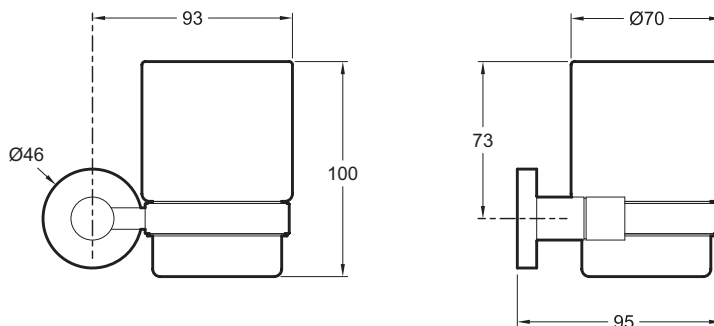

E77825

Collection : E0

Couleur* :

CP - Chrome

Caractéristiques techniques

• TYPE D'INSTALLATION : Mural

• PRODUIT INCLUS : Kit de fixation

Bénéfices installateurs

• Kit fixation fourni

Dessin technique

Descriptif CCTP : Porte-gobelet. E77825. Collection : E0. TYPE D'INSTALLATION : Mural. PRODUIT INCLUS : Kit de fixation.