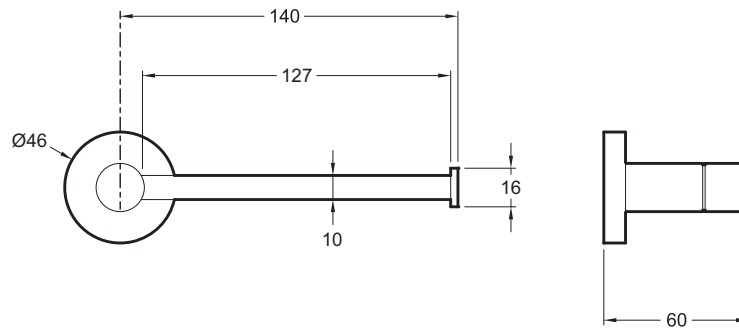

E77824

Collection : E0

Couleur* :

CP - Chrome

Caractéristiques techniques

• TYPE D'INSTALLATION : Mural

• PRODUIT INCLUS : Kit de fixation

Bénéfices installateurs

• Kit de fixation fourni

Dessin technique

Descriptif CCTP : Porte-rouleau. E77824. Collection : E0. TYPE D'INSTALLATION : Mural. PRODUIT INCLUS : Kit de fixation.