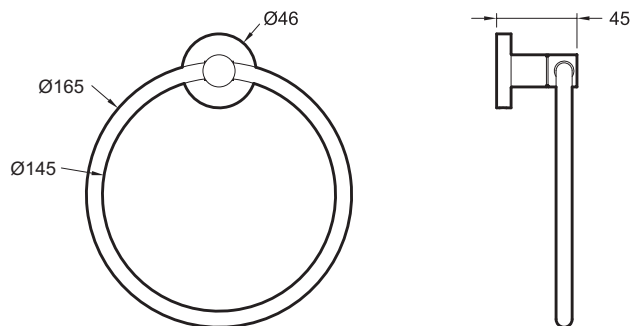

E77822

Collection : E0

Couleur* :

CP - Chrome

Caractéristiques techniques

• TYPE D'INSTALLATION : Mural

• PRODUIT INCLUS : Kit de fixation

Bénéfices installateurs

• Kit de fixation fourni

Dessin technique

Descriptif CCTP : Anneau porte-serviettes. E77822. Collection : E0. TYPE D'INSTALLATION : Mural. PRODUIT INCLUS : Kit de fixation.