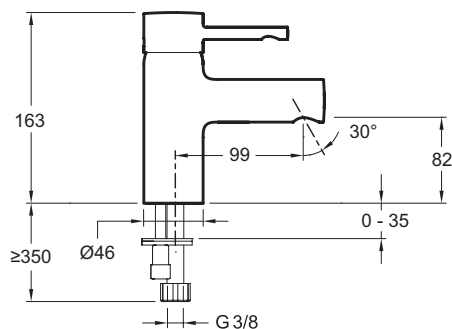

E77309

Collection : CÜFF

Couleur\* :

CP - Chrome

Principaux atouts :

### Caractéristiques techniques

- NORMES ET RÉGLEMENTATIONS : NF : I - ECAU E0 C3 A2 U3 (Ge5) - ACS : 10 ACC LY 113
- DÉBIT (L/MN SOUS 3 BARS) : 10 l/mn
- SAILLIE DU BEC (MM) : 99
- VIDAGE : Sans vidage
- GARANTIE MÉCANISME : 5 ans
- Corps lisse, sans tirette
- TYPE : Mitigeur
- HAUTEUR TOTALE DU ROBINET (MM) : 163
- MÉCANISME : Cartouche C3 pour économies d'eau et d'énergie
- TYPE D'INSTALLATION : 1 trou
- Sans bonde de vidage

### Dessin technique

Descriptif CCTP : Mitigeur lavabo - modèle Medium - cartouche C3. E77309. Collection : CÜFF. NORMES ET RÉGLEMENTATIONS : NF : I - ECAU E0 C3 A2 U3 (Ge5) - ACS : 10 ACC LY 113. TYPE : Mitigeur. DÉBIT (L/MN SOUS 3 BARS) : 10 l/mn. HAUTEUR TOTALE DU ROBINET (MM) : 163. SAILLIE DU BEC (MM) : 99. MÉCANISME : Cartouche C3 pour économies d'eau et d'énergie. VIDAGE : Sans vidage. TYPE D'INSTALLATION : 1 trou. GARANTIE MÉCANISME : 5 ans. Sans bonde de vidage. Corps lisse, sans tirette.