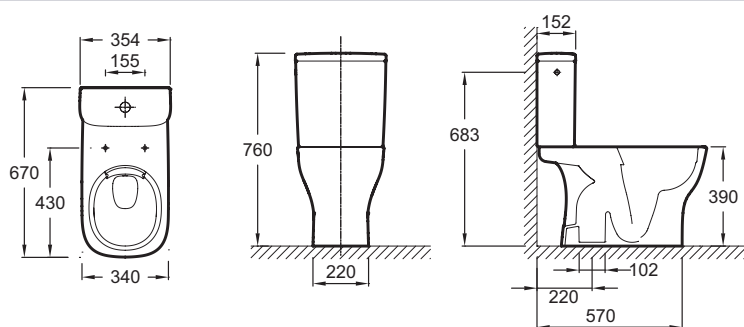

E76009

Collection : STRUKTURA

Couleur* :

00 - Blanc

Principaux atouts :

Caractéristiques techniques

- DIMENSIONS : 67 x 35,40 cm
- TYPE D'INSTALLATION : Au sol
- HAUTEUR : Standard
- BRIDE : 0
- CONFIGURATION : Non-réversible
- PRODUIT INCLUS : Réservoir et abattant
- ABATTANT : 1
- CHARNIÈRES : Métal
- GARANTIE DE LA CÉRAMIQUE : 10 ans
- GARANTIE DU MÉCANISME : 2 ans
- FIXATION DE LA CUVETTE : Cachées
- Alimentation latérale
- POIDS : 41,3 kg
- CONSOMMATION D'EAU : Standard 3/6 L
- TYPE DE BRIDE : Sans bride
- ALIMENTATION : Latérale montée d'usine à gauche et réversible
- TYPE D'ABATTANT : Standard
- MÉCANISME SILENCIEUX : Silencieux classe 1
- MATÉRIAU DE L'ABATTANT : Thermodur
- ABATTANT ANTIBACTÉRIEN : Non
- GARANTIE DE L'ABATTANT : 2 ans
- CONDITIONNEMENT : 1 colis
- LIVRÉ AVEC : Abattant thermodur, charnières métal ; kit de fixations latérales au sol

Bénéfices consommateurs

- CONFORT SONORE : Robinet flotteur silencieux
- MÉCANISME : Réservoir complet monté en usine, avec mécanisme 3/6 L

Dessin technique

Descriptif CCTP : Pack cuvette, sortie verticale. E76009. Collection : STRUKTURA. DIMENSIONS : 67 x 35,40 cm. POIDS : 41,3 kg. TYPE D'INSTALLATION : Au sol. CONSOMMATION D'EAU : Standard 3/6 L. HAUTEUR : Standard. TYPE DE BRIDE : Sans bride. BRIDE : 0. ALIMENTATION : Latérale montée d'usine à gauche et réversible. CONFIGURATION : Non-réversible. TYPE D'ABATTANT : Standard. PRODUIT INCLUS : Réservoir et abattant. MÉCANISME SILENCIEUX : Silencieux classe 1. ABATTANT : 1. MATÉRIAU DE L'ABATTANT : Thermodur. CHARNIÈRES : Métal. ABATTANT ANTIBACTÉRIEN : Non. GARANTIE DE LA CÉRAMIQUE : 10 ans. GARANTIE DE L'ABATTANT : 2 ans. GARANTIE DU MÉCANISME : 2 ans. CONDITIONNEMENT : 1 colis. FIXATION DE LA CUVETTE : Cachées. LIVRÉ AVEC : Abattant thermodur, charnières métal ; kit de fixations latérales au sol. Alimentation latérale.