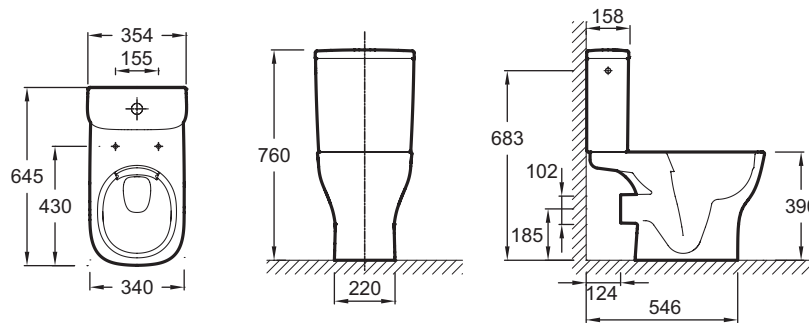

**E76008**

**Collection :** STRUKTURA

**Couleur\* :**

00 - Blanc

**Principaux atouts :**

### Caractéristiques techniques

- DIMENSIONS : 64,50 x 35,40 cm
- MATÉRIAU : Céramique
- CONSOMMATION D'EAU : Standard 3/6 L
- BRIDE : Sans bride
- CONFIGURATION : Non-réversible
- PRODUIT INCLUS : Réservoir et abattant
- ABATTANT : Inclus
- CHARNIÈRES : Métal
- GARANTIE DE LA CÉRAMIQUE : 10 ans
- GARANTIE DU MÉCANISME : 2 ans
- FIXATION DE LA CUVETTE : Cachées
- ALIMENTATION latérale
- POIDS : 41,5 kg
- TYPE D'INSTALLATION : Au sol
- HAUTEUR : Standard
- ALIMENTATION : Alimentation latérale
- TYPE D'ABATTANT : Déclipsable à descente progressive
- MÉCANISME SILENCIEUX : Silencieux classe 1
- MATÉRIAU DE L'ABATTANT : Thermodur
- ABATTANT ANTIBACTÉRIEN : Non
- GARANTIE DE L'ABATTANT : 2 ans
- CONDITIONNEMENT : Un seul colis
- LIVRÉ AVEC : Abattant thermodur, à descente progressive et déclipsable avec charnières métal ; kit de fixations latérales au sol

### Dessin technique

Descriptif CCTP : Pack cuvette, sortie horizontale. E76008. Collection : STRUKTURA. DIMENSIONS : 64,50 x 35,40 cm. POIDS : 41,5 kg. MATÉRIAU : Céramique. TYPE D'INSTALLATION : Au sol. CONSOMMATION D'EAU : Standard 3/6 L. HAUTEUR : Standard. BRIDE : Sans bride. ALIMENTATION : Alimentation latérale. CONFIGURATION : Non-réversible. TYPE D'ABATTANT : Déclipsable à descente progressive. PRODUIT INCLUS : Réservoir et abattant. MÉCANISME SILENCIEUX : Silencieux classe 1. ABATTANT : Inclus. MATÉRIAU DE L'ABATTANT : Thermodur. CHARNIÈRES : Métal. ABATTANT ANTIBACTÉRIEN : Non. GARANTIE DE LA CÉRAMIQUE : 10 ans. GARANTIE DE L'ABATTANT : 2 ans. GARANTIE DU MÉCANISME : 2 ans. CONDITIONNEMENT : Un seul colis. FIXATION DE LA CUVETTE : Cachées. LIVRÉ AVEC : Abattant thermodur, à descente progressive et déclipsable avec charnières métal ; kit de fixations latérales au sol. Alimentation latérale.