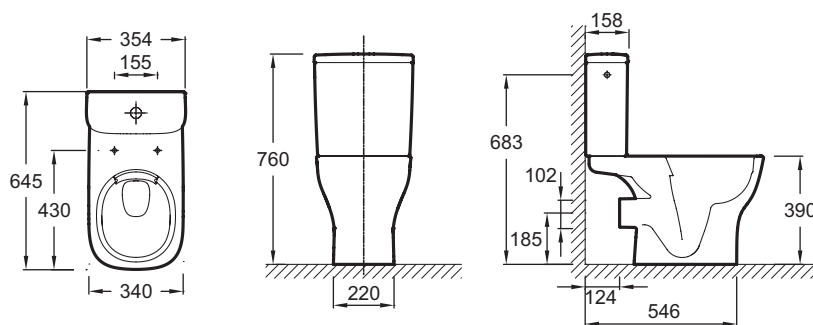

E76003

Collection : STRUKTURA

Couleur* :

00 - Blanc

Principaux atouts :

Caractéristiques techniques

- DIMENSIONS : 64,50 x 34 cm
- MATÉRIAU : Céramique
- CONSOMMATION D'EAU : Standard 3/6 L
- TYPE DE BRIDE : Sans bride
- CONFIGURATION : Réservoir non-réversible
- PRODUIT INCLUS : Réservoir et abattant
- ABATTANT : 1
- CHARNIÈRES : Métal
- GARANTIE DE LA CÉRAMIQUE : 10 ans
- GARANTIE DU MÉCANISME : 2 ans
- FIXATION DE LA CUVETTE : Cachées
- POIDS : 41,5 kg
- TYPE D'INSTALLATION : Au sol
- HAUTEUR : Standard
- ALIMENTATION : Latérale montée d'usine à gauche et réversible
- TYPE D'ABATTANT : Standard
- MÉCANISME SILENCIEUX : Silencieux classe 1
- MATÉRIAU DE L'ABATTANT : Thermodur
- ABATTANT ANTIBACTÉRIEN : Non
- GARANTIE DE L'ABATTANT : 2 ans
- CONDITIONNEMENT : 1 colis
- LIVRÉ AVEC : Abattant thermodur, charnières métal ; kit de fixations latérales au sol

Bénéfices consommateurs

- CONFORT SONORE : Robinet flotteur silencieux
- MÉCANISME : Réservoir complet monté en usine, avec mécanisme 3/6 L

Dessin technique

Descriptif CCTP : Pack cuvette SANS BRIDE sortie horizontale. E76003. Collection : STRUKTURA. DIMENSIONS : 64,50 x 34 cm. POIDS : 41,5 kg. MATÉRIAU : Céramique. TYPE D'INSTALLATION : Au sol. CONSOMMATION D'EAU : Standard 3/6 L. HAUTEUR : Standard. TYPE DE BRIDE : Sans bride. ALIMENTATION : Latérale montée d'usine à gauche et réversible. CONFIGURATION : Réservoir non-réversible. TYPE D'ABATTANT : Standard. PRODUIT INCLUS : Réservoir et abattant. MÉCANISME SILENCIEUX : Silencieux classe 1. ABATTANT : 1. MATÉRIAU DE L'ABATTANT : Thermodur. CHARNIÈRES : Métal. ABATTANT ANTIBACTÉRIEN : Non. GARANTIE DE LA CÉRAMIQUE : 10 ans. GARANTIE DE L'ABATTANT : 2 ans. GARANTIE DU MÉCANISME : 2 ans. CONDITIONNEMENT : 1 colis. FIXATION DE LA CUVETTE : Cachées. LIVRÉ AVEC : Abattant thermodur, charnières métal ; kit de fixations latérales au sol.