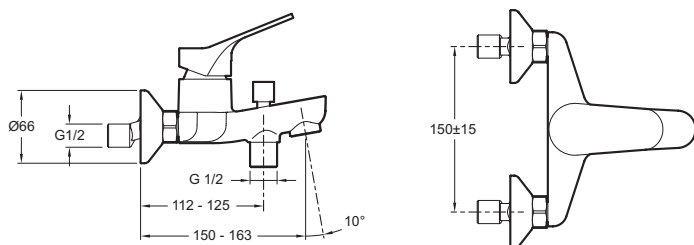

Collection : BRIVE

Couleur* :

CP - Chrome

Principaux atouts :

Caractéristiques techniques

- TYPE D'INSTALLATION : Mural
- TYPE : Mitigeur
- SAILLIE DU BEC (MM) : 150 - 163
- MÉCANISME : Cartouche à disques céramique
- ECO CONSO : Economie d'eau
- CLAPET ANTI-RETOUR : Oui
- GARANTIE MÉCANISME : 5 ans
- NORMES ET RÉGLEMENTATIONS : NF : ID/A - ECAU : E3/1 C2 A2 U3 - ACS : 15 ACC LY 472
- DÉBIT (L/MN SOUS 3 BARS) : 21 l/mn
- RACCORDS : Avec raccords et rosaces murales
- ENTRAXE (MM) : 150 ± 15
- TYPE D'INSTALLATION : Mural
- INVERSEUR : Automatique verrouillable
- Clapet anti-retour sur sortie douche.

Dessin technique

Descriptif CCTP : Mitigeur bain-douche mural. E75766. Collection : BRIVE. TYPE D'INSTALLATION : Mural. NORMES ET RÉGLEMENTATIONS : NF : ID/A - ECAU : E3/1 C2 A2 U3 - ACS : 15 ACC LY 472. TYPE : Mitigeur. DÉBIT (L/MN SOUS 3 BARS) : 21 l/mn. SAILLIE DU BEC (MM) : 150 - 163. RACCORDS : Avec raccords et rosaces murales. MÉCANISME : Cartouche à disques céramique. ENTRAXE (MM) : 150 ± 15. ECO CONSO : Economie d'eau. TYPE D'INSTALLATION : Mural. CLAPET ANTI-RETOUR : Oui. INVERSEUR : Automatique verrouillable. GARANTIE MÉCANISME : 5 ans. Clapet anti-retour sur sortie douche..