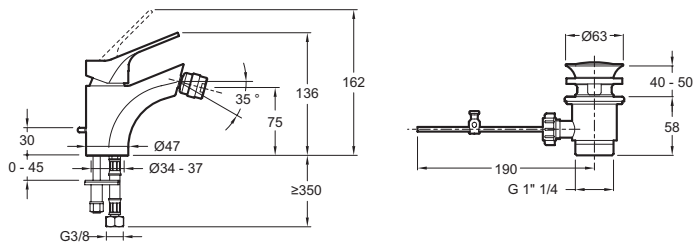

E75763-4

Collection : BRIVE

Couleur* :

CP - Chrome

Principaux atouts :

Caractéristiques techniques

- POIDS : 1,4 kg
- NORMES ET RÉGLEMENTATIONS : ACS : 15 ACC LY 472
- DÉBIT (L/MN SOUS 3 BARS) : 5 l/mn
- SAILLIE DU BEC (MM) : 103
- MÉCANISME : Cartouche à disques céramique
- TYPE DE BEC : Rotule orientable
- TYPE D'INSTALLATION : 1 trou
- TYPE : Mitigeur
- HAUTEUR TOTALE DU ROBINET (MM) : 136
- RACCORDS : Avec flexibles d'alimentation
- VIDAGE : Avec vidage
- GARANTIE MÉCANISME : 5 ans

Dessin technique

Descriptif CCTP : Mitigeur bidet - avec système d'installation breveté 5l35". E75763-4. Collection : BRIVE. POIDS : 1,4 kg. TYPE D'INSTALLATION : 1 trou. NORMES ET RÉGLEMENTATIONS : ACS : 15 ACC LY 472. TYPE : Mitigeur. DÉBIT (L/MN SOUS 3 BARS) : 5 l/mn. HAUTEUR TOTALE DU ROBINET (MM) : 136. SAILLIE DU BEC (MM) : 103. RACCORDS : Avec flexibles d'alimentation. MÉCANISME : Cartouche à disques céramique. VIDAGE : Avec vidage. TYPE DE BEC : Rotule orientable. GARANTIE MÉCANISME : 5 ans.