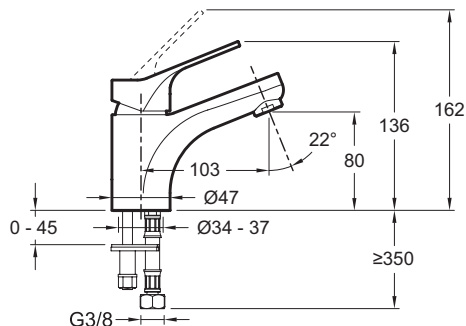

E75762-4

Collection : BRIVE

Couleur* :

CP - Chrome

Principaux atouts :

Caractéristiques techniques

- POIDS : 1,3 kg
- NORMES ET RÉGLEMENTATIONS : NF : I - ECAU : E00 Ch2 A3 U3 (Ps3) - ACS : 15 ACC LY 472
- DÉBIT (L/MN SOUS 3 BARS) : 5 l/mn
- SAILLIE DU BEC (MM) : 103
- MÉCANISME : Cartouche à disques céramique
- GARANTIE MÉCANISME : 5 ans

- TYPE D'INSTALLATION : 1 trou
- TYPE : Mitigeur
- HAUTEUR TOTALE DU ROBINET (MM) : 136
- RACCORDS : Avec flexibles d'alimentation
- VIDAGE : Sans vidage

Bénéfices consommateurs

- SÉCURITÉ : Bague-limiteur de température
- CONFORT : Une large hauteur sous aérateur

Bénéfices installateurs

- INSTALLATION EN 35" : produit équipé du système d'installation breveté 5I35" pour un montage aussi simple que rapide

Dessin technique

Descriptif CCTP : Mitigeur lavabo - avec système d'installation breveté 5I35''. E75762-4. Collection : BRIVE. POIDS : 1,3 kg. TYPE D'INSTALLATION : 1 trou. NORMES ET RÉGLEMENTATIONS : NF : I - ECAU : E00 Ch2 A3 U3 (Ps3) - ACS : 15 ACC LY 472. TYPE : Mitigeur. DÉBIT (L/MN SOUS 3 BARS) : 5 l/mn. HAUTEUR TOTALE DU ROBINET (MM) : 136. SAILLIE DU BEC (MM) : 103. RACCORDS : Avec flexibles d'alimentation. MÉCANISME : Cartouche à disques céramique. VIDAGE : Sans vidage. GARANTIE MÉCANISME : 5 ans.