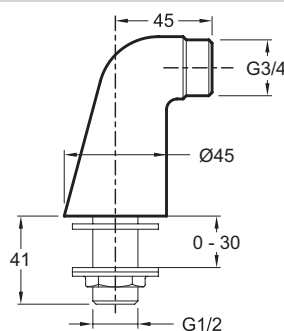

E75456

Collection : Hors collection

Couleur\* :

CP - Chrome

Principaux atouts :

### Caractéristiques techniques

- TYPE D'ACCESSOIRE : Raccords

### Dessin technique

Descriptif CCTP : Jeu de raccords colonnette. E75456. Collection : Hors collection. TYPE D'ACCESSOIRE : Raccords.