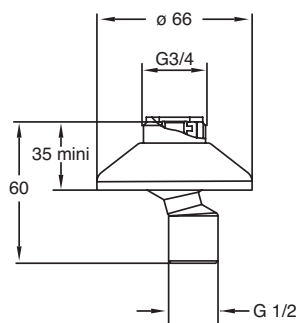

E75416

Collection : Hors collection

Couleur* :

CP - Chrome

Principaux atouts :

Caractéristiques techniques

• TYPE D'INSTALLATION : Mural

• TYPE D'ACCESSOIRE : Raccords

Dessin technique

Descriptif CCTP : Jeu de raccords muraux. E75416. Collection : Hors collection. TYPE D'INSTALLATION : Mural. TYPE D'ACCESSOIRE : Raccords.