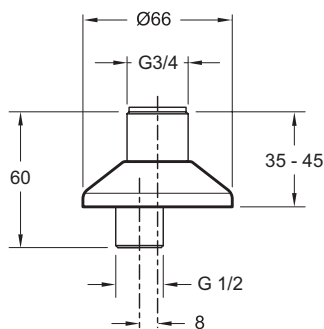

E75414

Collection : Hors collection

Couleur* :

CP - Chrome

Caractéristiques techniques

• TYPE D'INSTALLATION : Mural

• TYPE D'ACCESSOIRE : Raccords

Dessin technique

Descriptif CCTP : Jeu de raccords muraux. E75414. Collection : Hors collection. TYPE D'INSTALLATION : Mural. TYPE D'ACCESSOIRE : Raccords.