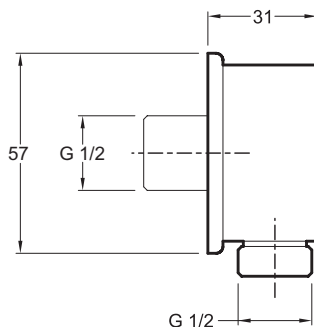

### Caractéristiques techniques

- DIMENSIONS : 9 x 7 x 7 cm
- Pour orientation de flexible de douche en sortie de robinetterie, avec clapet anti-retour
- TYPE D'ACCESSOIRE : Coude de raccordement

### Dessin technique

Descriptif CCTP : Coude de raccordement. E75142. Collection : Hors collection. DIMENSIONS : 9 x 7 x 7 cm. TYPE D'ACCESSOIRE : Coude de raccordement. Pour orientation de flexible de douche en sortie de robinetterie, avec clapet anti-retour.