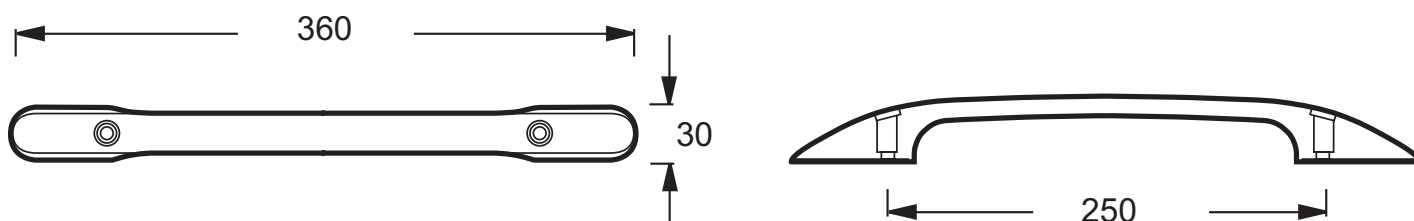

E75114

Collection : Hors collection

Couleur* :

CP - Chrome

Caractéristiques techniques

- POIDS : 1 kg
- TABLIER ASSOCIÉ EN OPTION : Non
- BAIGNOIRE DEUX PLACES : Non
- TYPES D'ACCESSOIRE : Poignées
- PARE-BAIN ASSOCIÉ EN OPTION : Non
- EQUIPABLE EN BALNÉO : Non

Produits requis

- E2937 : Baignoire en fonte

Dessin technique

Descriptif CCTP : Jeu de 2 poignées. E75114. Collection : Hors collection. POIDS : 1 kg. TYPES D'ACCESSOIRE : Poignées. TABLIER ASSOCIÉ EN OPTION : Non. PARE-BAIN ASSOCIÉ EN OPTION : Non. BAIGNOIRE DEUX PLACES : Non. EQUIPABLE EN BALNÉO : Non.