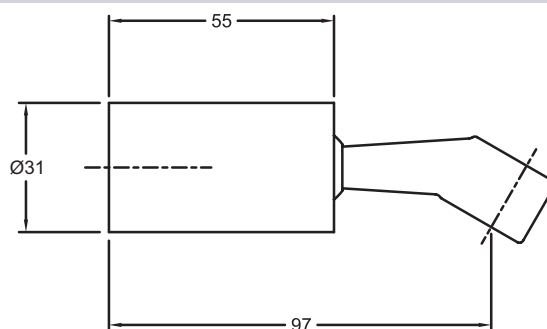

E75094

Collection : Hors collection

Couleur* :

CP - Chrome

Caractéristiques techniques

• TYPE D'ACCESSOIRE : Support douche

• En laiton chromé

Bénéfices consommateurs

• PRATIQUE : Support-crochet mural orientable

Dessin technique

Descriptif CCTP : Support-crochet mural. E75094. Collection : Hors collection. TYPE D'ACCESSOIRE : Support douche. En laiton chromé.