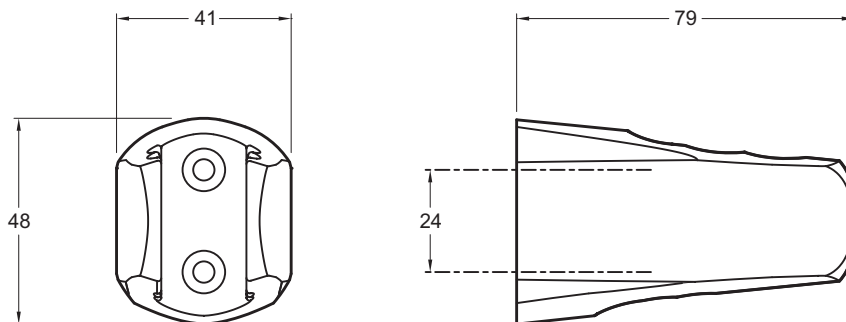

### Caractéristiques techniques

- DIMENSIONS : 10 x 8 x 5 cm
- 3 positions
- TYPE D'ACCESSOIRE : Support douche à main

### Dessin technique

Descriptif CCTP : Support mural. E75075. Collection : Hors collection. DIMENSIONS : 10 x 8 x 5 cm. TYPE D'ACCESSOIRE : Support douche à main. 3 positions.