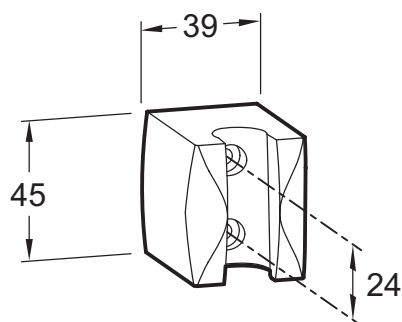

E75063

Collection : Hors collection

Couleur* :

CP - Chrome

Caractéristiques techniques

• TYPE D'ACCESSOIRE : Support douche à main

• AVEC OU SANS ROBINETTERIE : SANS ROBINETTERIE

Produits complémentaires

• 10755D, E75075

Dessin technique

Descriptif CCTP : Support mural. E75063. Collection : Hors collection. TYPE D'ACCESSOIRE : Support douche à main. AVEC OU SANS ROBINETTERIE : SANS ROBINETTERIE.