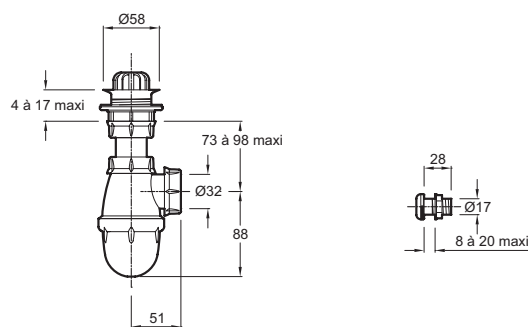

Collection : COQUILLE

Couleur* :

CP - Chrome

Principaux atouts :

Caractéristiques techniques

• POIDS : 0,2 kg

• TYPE D'ACCESSOIRE : Effet d'eau, siphon, bonde

Dessin technique

Descriptif CCTP : Equipement complet. E74560. Collection : COQUILLE. POIDS : 0,2 kg. TYPE D'ACCESSOIRE : Effet d'eau, siphon, bonde.