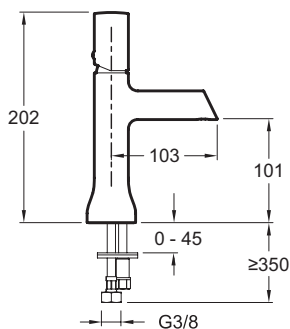

**E7329**

**Collection :** T00BI

**Couleur\* :**

BN - Nickel brossé

CP - Chrome

**Principaux atouts :**

**Caractéristiques techniques**

- POIDS : 1,3 kg
- DÉBIT (L/MN SOUS 3 BARS) : 8 l/mn
- MÉCANISME : Cartouche à disques céramique
- TYPE D'INSTALLATION : 1 trou
- Débit limité à 8 l/mn
- TYPE : Mitigeur
- RACCORDS : Avec flexibles d'alimentation
- VIDAGE : Sans vidage
- GARANTIE MÉCANISME : 5 ans
- Sans bonde de vidage

**Dessin technique**

Descriptif CCTP : Mitigeur lavabo. E7329. Collection : T00BI. POIDS : 1,3 kg. TYPE : Mitigeur. DÉBIT (L/MN SOUS 3 BARS) : 8 l/mn. RACCORDS : Avec flexibles d'alimentation. MÉCANISME : Cartouche à disques céramique. VIDAGE : Sans vidage. TYPE D'INSTALLATION : 1 trou. GARANTIE MÉCANISME : 5 ans. Débit limité à 8 l/mn. Sans bonde de vidage.