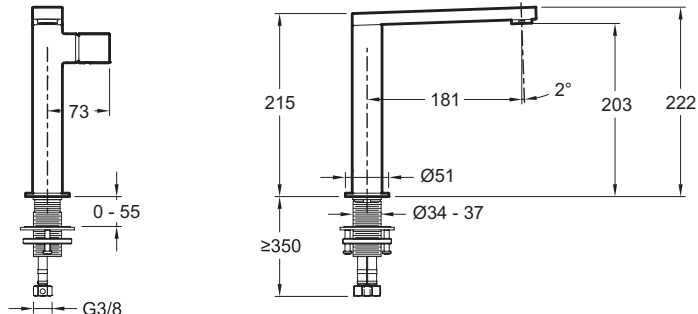

E73159-ND

Collection : COMPOSED

Couleur* :

Principaux atouts :

Caractéristiques techniques

- POIDS : 3 kg
- TYPE : Mitigeur
- HAUTEUR TOTALE DU ROBINET (MM) : 222
- RACCORDS : Avec flexibles d'alimentation
- ECO CONSO : Economie d'eau
- MITIGEUR DE BAIN : MITIGEUR
- GARANTIE MÉCANISME : 5 ans
- Aérateur anti-calcaire.
- NORMES ET RÉGLEMENTATIONS : ACS : 14 ACC LY 511
- DÉBIT (L/MN SOUS 3 BARS) : 5 l/mn
- SAILLIE DU BEC (MM) : 181
- MÉCANISME : Cartouche à disques céramique
- VIDAGE : Sans vidage
- TYPE D'INSTALLATION : 1 trou
- GARANTIE FINITION : 25 ans pour le PVD titanium
- Sans tirette, sans vidage.

Bénéfices consommateurs

- FINITION PVD : Titanium garantie 25 ans

Bénéfices installateurs

- INSTALLATION FACILITÉE : Tube fileté

Dessin technique

Descriptif CCTP : Mitigeur lavabo - modèle Haut - levier "Pure", sans vidage. E73159-ND. Collection : COMPOSED. POIDS : 3 kg. NORMES ET RÉGLEMENTATIONS : ACS : 14 ACC LY 511. TYPE : Mitigeur. DÉBIT (L/MN SOUS 3 BARS) : 5 l/mn. HAUTEUR TOTALE DU ROBINET (MM) : 222. SAILLIE DU BEC (MM) : 181. RACCORDS : Avec flexibles d'alimentation. MÉCANISME : Cartouche à disques céramique. ECO CONSO : Economie d'eau. VIDAGE : Sans vidage. MITIGEUR DE BAIN : MITIGEUR. TYPE D'INSTALLATION : 1 trou. GARANTIE MÉCANISME : 5 ans. GARANTIE FINITION : 25 ans pour le PVD titanium. Aérateur anti-calcaire.. Sans tirette, sans vidage..