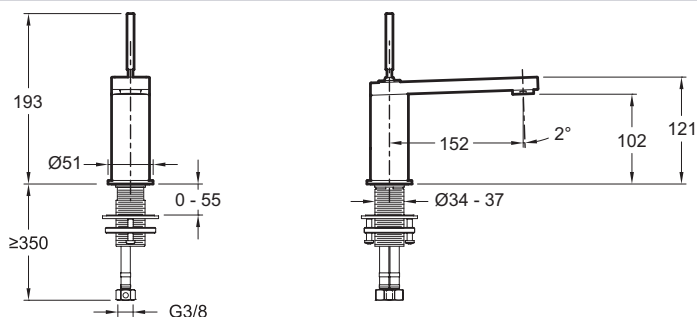

### Caractéristiques techniques

- POIDS : 2 kg
- TYPE : Mitigeur
- HAUTEUR TOTALE DU ROBINET (MM) : 121
- RACCORDS : Avec flexibles d'alimentation
- ECO CONSO : Economie d'eau
- MITIGEUR DE BAIN : MITIGEUR
- GARANTIE MÉCANISME : 5 ans
- Sans tirette, sans vidage.
- NORMES ET RÉGLEMENTATIONS : ACS : 14 ACC LY 511
- DÉBIT (L/MN SOUS 3 BARS) : 5 l/mn
- SAILLIE DU BEC (MM) : 181
- MÉCANISME : Cartouche à disques céramique
- VIDAGE : Sans vidage
- TYPE D'INSTALLATION : 1 trou
- GARANTIE FINITION : 25 ans pour le PVD titanium
- Aérateur anti-calcaire.

### Dessin technique

Descriptif CCTP : Mitigeur lavabo - levier "Joystick", sans vidage. E73158-ND. Collection : COMPOSED. POIDS : 2 kg. NORMES ET RÉGLEMENTATIONS : ACS : 14 ACC LY 511. TYPE : Mitigeur. DÉBIT (L/MN SOUS 3 BARS) : 5 l/mn. HAUTEUR TOTALE DU ROBINET (MM) : 121. SAILLIE DU BEC (MM) : 181. RACCORDS : Avec flexibles d'alimentation. MÉCANISME : Cartouche à disques céramique. ECO CONSO : Economie d'eau. VIDAGE : Sans vidage. MITIGEUR DE BAIN : MITIGEUR. TYPE D'INSTALLATION : 1 trou. GARANTIE MÉCANISME : 5 ans. GARANTIE FINITION : 25 ans pour le PVD titanium. Sans tirette, sans vidage.. Aérateur anti-calcaire..