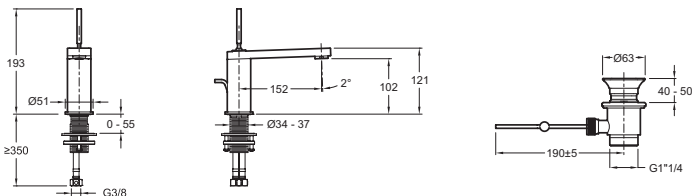

E73158

Collection : COMPOSED

Couleur* :

CP - Chrome

TT - Titanium

Principaux atouts :

Caractéristiques techniques

- POIDS : 2,5 kg
- TYPE : Mitigeur
- HAUTEUR TOTALE DU ROBINET (MM) : 121
- RACCORDS : Avec flexibles d'alimentation
- ECO CONSO : Economie d'eau
- MITIGEUR DE BAIN : MITIGEUR
- GARANTIE MÉCANISME : 5 ans
- Aérateur anti-calcaire.
- NORMES ET RÉGLEMENTATIONS : ACS : 14 ACC LY 511
- DÉBIT (L/MN SOUS 3 BARS) : 5 l/mn
- SAILLIE DU BEC (MM) : 152
- MÉCANISME : Cartouche à disques céramique
- VIDAGE : Avec vidage
- TYPE D'INSTALLATION : 1 trou
- GARANTIE FINITION : 25 ans pour le PVD titanium

Bénéfices consommateurs

- Bonde de vidage métal à clapet couvrant.
- FINITION PVD : Titanium garantie 25 ans

Bénéfices installateurs

- INSTALLATION FACILITÉE : Tube fileté

Dessin technique

Descriptif CCTP : Mitigeur lavabo - levier "Joystick". E73158. Collection : COMPOSED. POIDS : 2,5 kg. NORMES ET RÉGLEMENTATIONS : ACS : 14 ACC LY 511. TYPE : Mitigeur. DÉBIT (L/MN SOUS 3 BARS) : 5 l/mn. HAUTEUR TOTALE DU ROBINET (MM) : 121. SAILLIE DU BEC (MM) : 152. RACCORDS : Avec flexibles d'alimentation. MÉCANISME : Cartouche à disques céramique. ECO CONSO : Economie d'eau. VIDAGE : Avec vidage. MITIGEUR DE BAIN : MITIGEUR. TYPE D'INSTALLATION : 1 trou. GARANTIE MÉCANISME : 5 ans. GARANTIE FINITION : 25 ans pour le PVD titanium. Aérateur anti-calcaire..