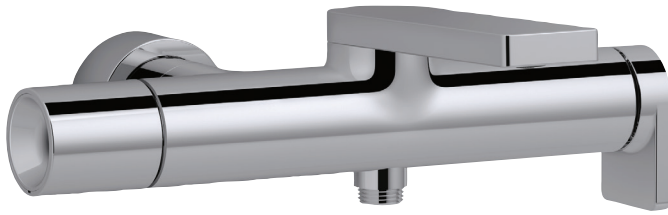

**E73095**

**Collection :** COMPOSED

**Couleur\* :**

**Principaux atouts :**

**Caractéristiques techniques**

- POIDS : 4 kg
- NORMES ET RÉGLEMENTATIONS : ACS : 14 ACC LY 511
- DÉBIT (L/MN SOUS 3 BARS) : 21 l/mn
- RACCORDS : Avec raccords et rosaces murales
- ENTRAXE (MM) : 150 ± 15
- TYPE D'INSTALLATION : 2 trous
- GARANTIE MÉCANISME : 5 ans
- Clapet anti-retour sur sortie douche.
- TYPE D'INSTALLATION : Mural
- TYPE : Mitigeur
- SAILLIE DU BEC (MM) : 218 - 224
- MÉCANISME : Cartouche à disques céramique
- VIDAGE : Sans vidage
- INVERSEUR : Inverseur automatique intégré dans la poignée
- GARANTIE FINITION : 25 ans pour le PVD titanium

**Bénéfices consommateurs**

- Inverseur intégré dans poignée gauche.
- Aérateur anti-calcaire "pièce", facile à démonter, design épuré.
- FINITION PVD : Titanium garantie 25 ans

**Bénéfices installateurs**

- Raccords et rosaces "pop-up" cache-écrous.

**Dessin technique**

Descriptif CCTP : Mitigeur bain-douche mural. E73095. Collection : COMPOSED. POIDS : 4 kg. TYPE D'INSTALLATION : Mural. NORMES ET RÉGLEMENTATIONS : ACS : 14 ACC LY 511. TYPE : Mitigeur. DÉBIT (L/MN SOUS 3 BARS) : 21 l/mn. SAILLIE DU BEC (MM) : 218 - 224. RACCORDS : Avec raccords et rosaces murales. MÉCANISME : Cartouche à disques céramique. ENTRAXE (MM) : 150 ± 15. VIDAGE : Sans vidage. TYPE D'INSTALLATION : 2 trous. INVERSEUR : Inverseur automatique intégré dans la poignée. GARANTIE MÉCANISME : 5 ans. GARANTIE FINITION : 25 ans pour le PVD titanium. Clapet anti-retour sur sortie douche..