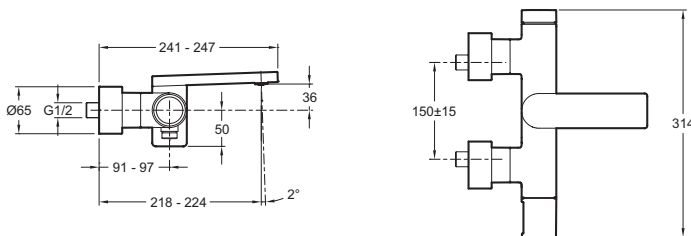

**E73095**

**Collection :** COMPOSED

**Couleur\* :**

**Principaux atouts :**

**Caractéristiques techniques**

- POIDS : 4 kg
- NORMES ET RÉGLEMENTATIONS : ACS : 14 ACC LY 511
- DÉBIT (L/MN SOUS 3 BARS) : 21 l/mn
- RACCORDS : Avec raccords et rosaces murales
- ENTRAXE (MM) : 150 ± 15
- TYPE D'INSTALLATION : 2 trous
- GARANTIE MÉCANISME : 5 ans
- Clapet anti-retour sur sortie douche.
- TYPE D'INSTALLATION : Mural
- TYPE : Mitigeur
- SAILLIE DU BEC (MM) : 218 - 224
- MÉCANISME : Cartouche à disques céramique
- VIDAGE : Sans vidage
- INVERSEUR : Inverseur automatique intégré dans la poignée
- GARANTIE FINITION : 25 ans pour le PVD titanium

- Raccords et rosaces "pop-up" cache-écrous.

**Dessin technique**

Descriptif CCTP : Mitigeur bain-douche mural. E73095. Collection : COMPOSED. POIDS : 4 kg. TYPE D'INSTALLATION : Mural. NORMES ET RÉGLEMENTATIONS : ACS : 14 ACC LY 511. TYPE : Mitigeur. DÉBIT (L/MN SOUS 3 BARS) : 21 l/mn. SAILLIE DU BEC (MM) : 218 - 224. RACCORDS : Avec raccords et rosaces murales. MÉCANISME : Cartouche à disques céramique. ENTRAXE (MM) : 150 ± 15. VIDAGE : Sans vidage. TYPE D'INSTALLATION : 2 trous. INVERSEUR : Inverseur automatique intégré dans la poignée. GARANTIE MÉCANISME : 5 ans. GARANTIE FINITION : 25 ans pour le PVD titanium. Clapet anti-retour sur sortie douche..