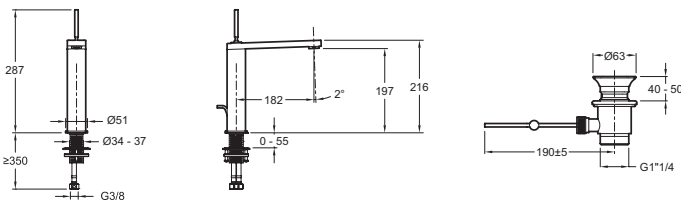

E73053

Collection : COMPOSED

Couleur* :

CP - Chrome

TT - Titanium

Principaux atouts :

Caractéristiques techniques

- POIDS : 3,5 kg
- TYPE : Mitigeur
- HAUTEUR TOTALE DU ROBINET (MM) : 216
- RACCORDS : Avec flexibles d'alimentation
- ECO CONSO : Economie d'eau
- MITIGEUR DE BAIN : MITIGEUR
- GARANTIE MÉCANISME : 5 ans
- Aérateur anti-calcaire.
- NORMES ET RÉGLEMENTATIONS : ACS : 14 ACC LY 511
- DÉBIT (L/MN SOUS 3 BARS) : 5 l/mn
- SAILLIE DU BEC (MM) : 182
- MÉCANISME : Cartouche à disques céramique
- VIDAGE : Avec vidage
- TYPE D'INSTALLATION : 1 trou
- GARANTIE FINITION : 25 ans pour le PVD titanium

Dessin technique

Descriptif CCTP : Mitigeur lavabo - modèle Haut - levier "Joystick". E73053. Collection : COMPOSED. POIDS : 3,5 kg. NORMES ET RÉGLEMENTATIONS : ACS : 14 ACC LY 511. TYPE : Mitigeur. DÉBIT (L/MN SOUS 3 BARS) : 5 l/mn. HAUTEUR TOTALE DU ROBINET (MM) : 216. SAILLIE DU BEC (MM) : 182. RACCORDS : Avec flexibles d'alimentation. MÉCANISME : Cartouche à disques céramique. ECO CONSO : Economie d'eau. VIDAGE : Avec vidage. MITIGEUR DE BAIN : MITIGEUR. TYPE D'INSTALLATION : 1 trou. GARANTIE MÉCANISME : 5 ans. GARANTIE FINITION : 25 ans pour le PVD titanium. Aérateur anti-calcaire..