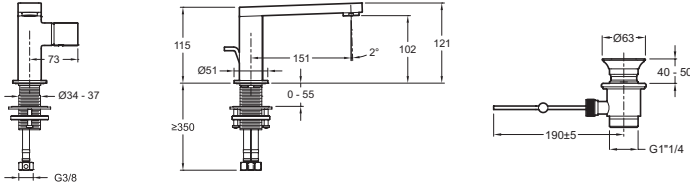

E73050

Collection : COMPOSED

Couleur* :

Principaux atouts :

Caractéristiques techniques

- POIDS : 2,5 kg
- TYPE : Mitigeur
- HAUTEUR TOTALE DU ROBINET (MM) : 121
- RACCORDS : Avec flexibles d'alimentation
- ECO CONSO : Economie d'eau
- TYPE D'INSTALLATION : 1 trou
- GARANTIE FINITION : 25 ans pour le PVD titanium
- NORMES ET RÉGLEMENTATIONS : ACS : 14 ACC LY 511
- DÉBIT (L/MN SOUS 3 BARS) : 5 l/mn
- SAILLIE DU BEC (MM) : 151
- MÉCANISME : Cartouche à disques céramique
- VIDAGE : Avec vidage
- GARANTIE MÉCANISME : 5 ans
- Aérateur anti-calcaire.

Bénéfices consommateurs

- Bonde de vidage métal à clapet couvrant.
- FINITION PVD : Titanium garantie 25 ans

Bénéfices installateurs

- INSTALLATION FACILITÉE : Tube fileté

Dessin technique

Descriptif CCTP : Mitigeur lavabo - levier "Pure". E73050. Collection : COMPOSED. POIDS : 2,5 kg. NORMES ET RÉGLEMENTATIONS : ACS : 14 ACC LY 511. TYPE : Mitigeur. DÉBIT (L/MN SOUS 3 BARS) : 5 l/mn. HAUTEUR TOTALE DU ROBINET (MM) : 121. SAILLIE DU BEC (MM) : 151. RACCORDS : Avec flexibles d'alimentation. MÉCANISME : Cartouche à disques céramique. ECO CONSO : Economie d'eau. VIDAGE : Avec vidage. TYPE D'INSTALLATION : 1 trou. GARANTIE MÉCANISME : 5 ans. GARANTIE FINITION : 25 ans pour le PVD titanium. Aérateur anti-calcaire..