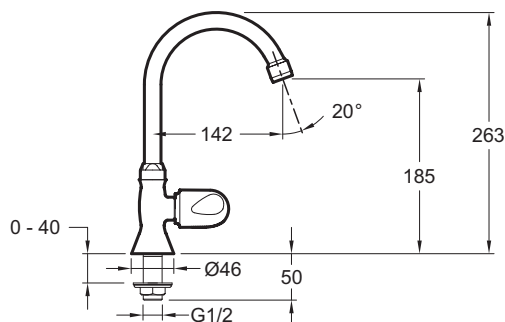

E72967

Collection : GALÉO CD

Couleur* :

CP - Chrome

Principaux atouts :

Caractéristiques techniques

- NORMES ET RÉGLEMENTATIONS : NF I - EAU : E1 A1 U3 - ACS : 15ACCLY265
- DÉBIT (L/MN SOUS 3 BARS) : 10 l/mn
- SAILLIE DU BEC (MM) : 142
- VIDAGE : Sans vidage
- Bec tube orientable
- TYPE : Robinet indépendant
- HAUTEUR TOTALE DU ROBINET (MM) : 263
- MÉCANISME : Têtes à disques céramique
- TYPE D'INSTALLATION : 1 trou
- Sans bonde de vidage

Dessin technique

Descriptif CCTP : Robinet indépendant pour lavabo (eau froide). E72967. Collection : GALÉO CD. NORMES ET RÉGLEMENTATIONS : NF I - EAU : E1 A1 U3 - ACS : 15ACCLY265. TYPE : Robinet indépendant. DÉBIT (L/MN SOUS 3 BARS) : 10 l/mn. HAUTEUR TOTALE DU ROBINET (MM) : 263. SAILLIE DU BEC (MM) : 142. MÉCANISME : Têtes à disques céramique. VIDAGE : Sans vidage. TYPE D'INSTALLATION : 1 trou. Bec tube orientable. Sans bonde de vidage.