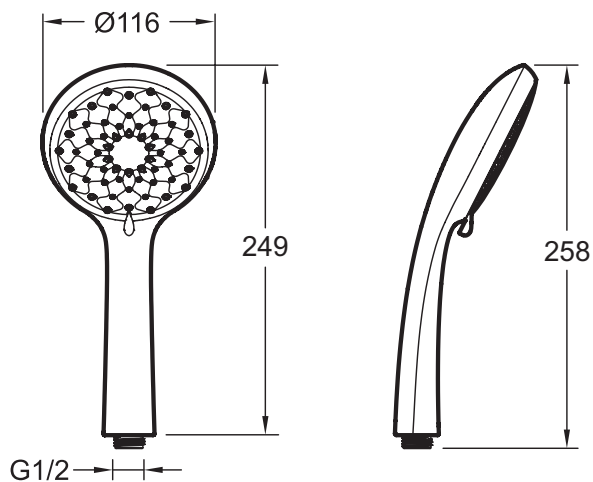

E72421

Collection : AWAKEN

Couleur* :

CP - Chrome

Principaux atouts :

Caractéristiques techniques

- DIMENSIONS : 11 x 11 cm
- TYPE D'ACCESSOIRE : DOUCHETTE A MAIN
- DESIGN DE ROBINETTERIE DE DOUCHE : CONTEMPORAIN ROND
- TYPE DE FLEXIBLE : Flexible lisse anti-torsion aspect métal
- NORMES ET RÉGLEMENTATIONS : ACS
- ECO CONSO : ECO D'EAU
- DÉBIT DOUCHETTE : 9 l/mn

Bénéfices consommateurs

- ÉCONOMIE D'EAU : Débit limité à 9 l/mn mais confort optimal
- ENTRETIEN AISÉ : Système anti-calcaire MastClean
- DESIGN : De forme géométrique ou organique, le design est sublimé par la surface satinée de la douchette

Dessin technique

Descriptif CCTP : Douchette à main - modèle Organic. E72421. Collection : AWAKEN. DIMENSIONS : 11 x 11 cm. NORMES ET RÉGLEMENTATIONS : ACS. TYPE D'ACCESSOIRE : DOUCHETTE A MAIN. ECO CONSO : ECO D'EAU. DESIGN DE ROBINETTERIE DE DOUCHE : CONTEMPORAIN ROND. DÉBIT DOUCHETTE : 9 l/mn. TYPE DE FLEXIBLE : Flexible lisse anti-torsion aspect métal.