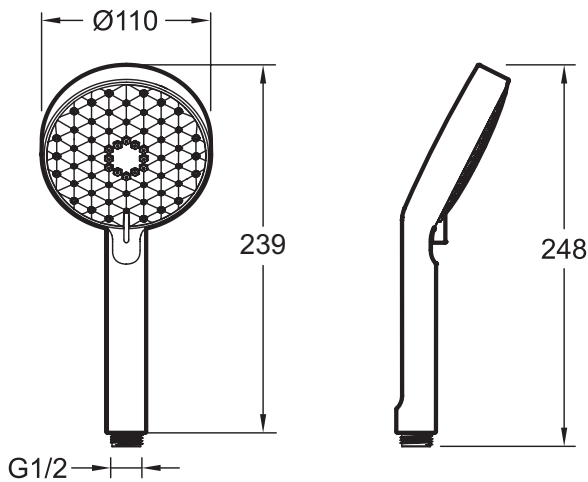

**E72415**

**Collection :** AWAKEN

**Couleur\* :**

**Principaux atouts :**

**Caractéristiques techniques**

- DIMENSIONS : 11 x 11 cm
- TYPE D'ACCESSOIRE : DOUCHETTE A MAIN
- DESIGN DE ROBINETTERIE DE DOUCHE : CONTEMPORAIN ROND
- NOMBRE DE JETS : 3
- NORMES ET RÉGLEMENTATIONS : ACS
- ECO CONSO : ECO D'EAU
- DÉBIT DOUCHETTE : 9 l/mn

**Bénéfices consommateurs**

- ÉCONOMIE D'EAU : Débit limité à 9 l/mn mais confort optimal
- CONFORT : Ø 110 mm pour une couverture. Puissance du jet modulable d'un simple mouvement
- FINITION PVD : Nickel brossé et Titanium, ultra-résistance aux rayures et à la corrosion
- HARMONIE : Douchette coordonnée aux collections Toobi, Avid et Composed, pour un univers de douche harmonieux

**Dessin technique**

Descriptif CCTP : Douchette à main - modèle Geometric. E72415. Collection : AWAKEN. DIMENSIONS : 11 x 11 cm. NORMES ET RÉGLEMENTATIONS : ACS. TYPE D'ACCESSOIRE : DOUCHETTE A MAIN. ECO CONSO : ECO D'EAU. DESIGN DE ROBINETTERIE DE DOUCHE : CONTEMPORAIN ROND. DÉBIT DOUCHETTE : 9 l/mn. NOMBRE DE JETS : 3.