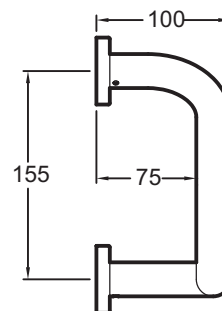

### Caractéristiques techniques

• DIMENSIONS : 37,50 x 10 x 15,50 cm

• POIDS : 0,9 kg

• La collection Coralais toute en métal Chromé, offre un équipement complet pour une salle de bains d'un esthétisme homogène

### Dessin technique

Descriptif CCTP : Barre de relèvement coudée. E72373. Collection : CORALAIS. DIMENSIONS : 37,50 x 10 x 15,50 cm. POIDS : 0,9 kg. La collection Coralais toute en métal Chromé, offre un équipement complet pour une salle de bains d'un esthétisme homogène.