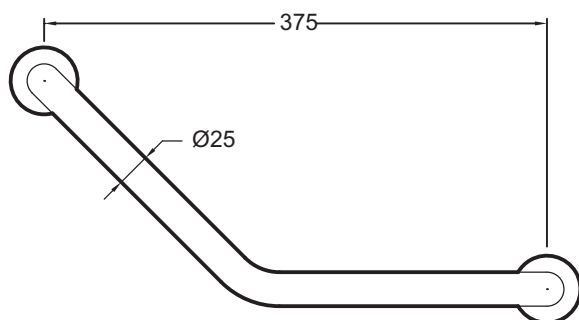

### Caractéristiques techniques

• DIMENSIONS : 37,50 x 10 x 15,50 cm

• POIDS : 0,9 kg

• La collection Coralais toute en métal Chromé, offre un équipement complet pour une salle de bains d'un esthétisme homogène

### Dessin technique

Descriptif CCTP : Barre de relèvement coudée. E72373. Collection : CORALAIS. DIMENSIONS : 37,50 x 10 x 15,50 cm. POIDS : 0,9 kg. La collection Coralais toute en métal Chromé, offre un équipement complet pour une salle de bains d'un esthétisme homogène.